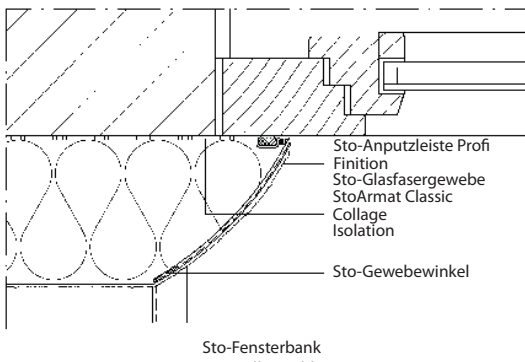

Esthétique et fiable : le seuil de fenêtre Sto-Fensterbank Profi. Les talons du seuil de fenêtre ont un profil de dilatation pour absorber la dilatation thermique. Une ouverture optique de la façade sans effet de meurtrières est obtenue grâce aux talons obliques.