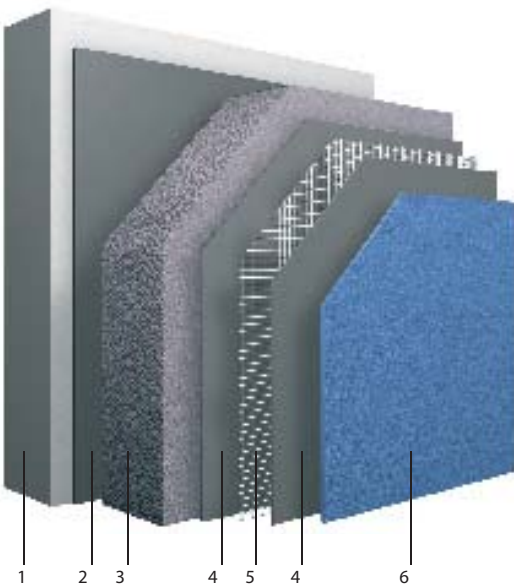

Systeme d'isolation de façades StoTherm Classic pour les maisons passives

StoTherm Classic, le système d'isolation extérieure de façades, mis durant de nombreuses décennies à rudes épreuves dans différentes zones climatiques, est certifié par l'Institut des Maisons Passives à Darmstadt en Allemagne comme un système approprié pour les maisons passives. Avec ce système d'isolation de façade, non seulement la consommation d'énergie est diminuée d'une manière draconienne, mais le confort de vie de ses occupants est fortement amélioré. Grâce à une bonne isolation de l'enveloppe extérieure, les températures internes des murs d'une maison passive sont considérablement plus élevées que dans une habitation conventionnelle.

StoTherm Classic – le système d'isolation extérieure de façades le plus réussi

L'essai de flexion démontre l'extraordinaire grande élasticité du système. Cela empêchera les fissurations dans la façade.

StoTherm Classic possède une résistance mécanique inégalable.

L'isolation de façade auprès des maisons passives diminue considérablement les frais d'énergie. La température interne plus élevée des parois intérieures empêche les effets « courant d'air » et offre un climat intérieur agréable.

Esthétique et fiable : le seuil de fenêtre Sto-Fensterbank Profi. Les talons du seuil de fenêtre ont un profil de dilatation pour absorber la dilatation thermique. Une ouverture optique de la façade sans effet de meurtrières est obtenue grâce aux talons obliques.